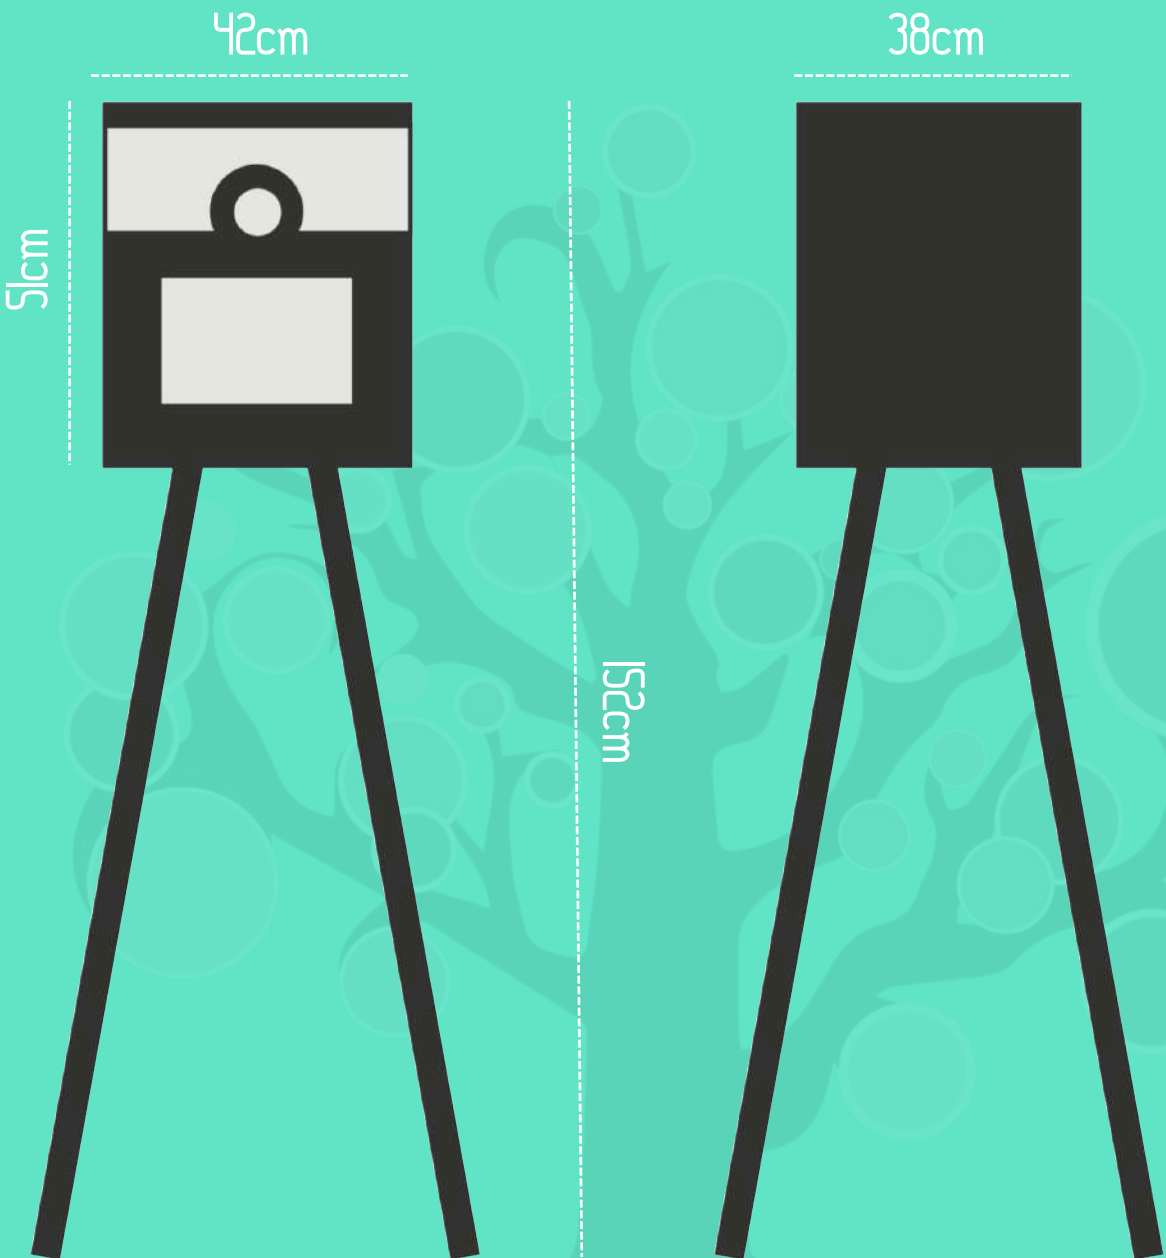

PARFAITE, DANS LES MOINDRES DETAILS.

La **borne** est **entièrement équipée** : écran tactile, **connexion** wifi ou 4G, **imprimante** de qualité supérieure et enfin **appareil photo réflex**.

Sa **facilité d'utilisation** fait de cette borne le meilleur appareil du marché.

- 1 Éclairage / Flash intégré
- 2 Appareil Photo
- 3 Imprimante HD
- 4 Écran Tactile

PRATIQUE, FACILE & RAPIDE

PRATIQUE, FACILE & RAPIDE

Poids
-sacs inclus

Partie haute : 45 kg
Partie basse : 30 Kg

POLYVALENTE & AMUSANTE