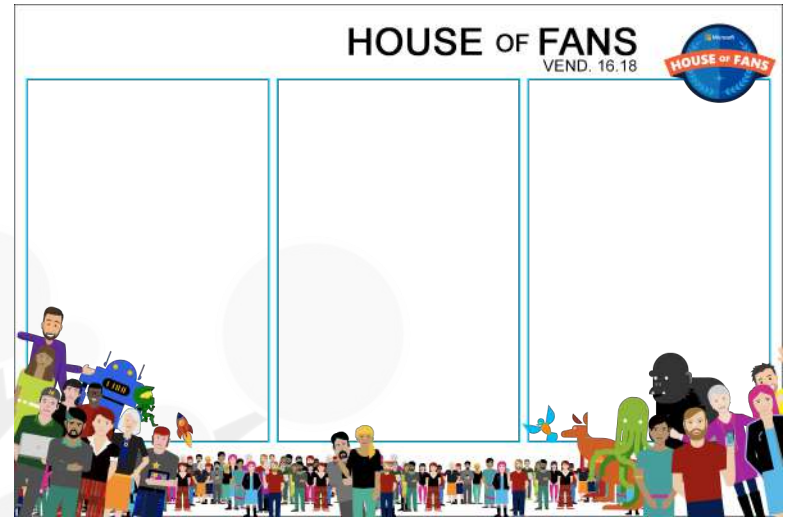

PERSONNALISATION DE VOS PHOTOS

- Format **15x5**
- **Paysage**
- **Plusieurs configurations possibles** : pleine largeur, 3 cadres avec 3 prises différentes, ...