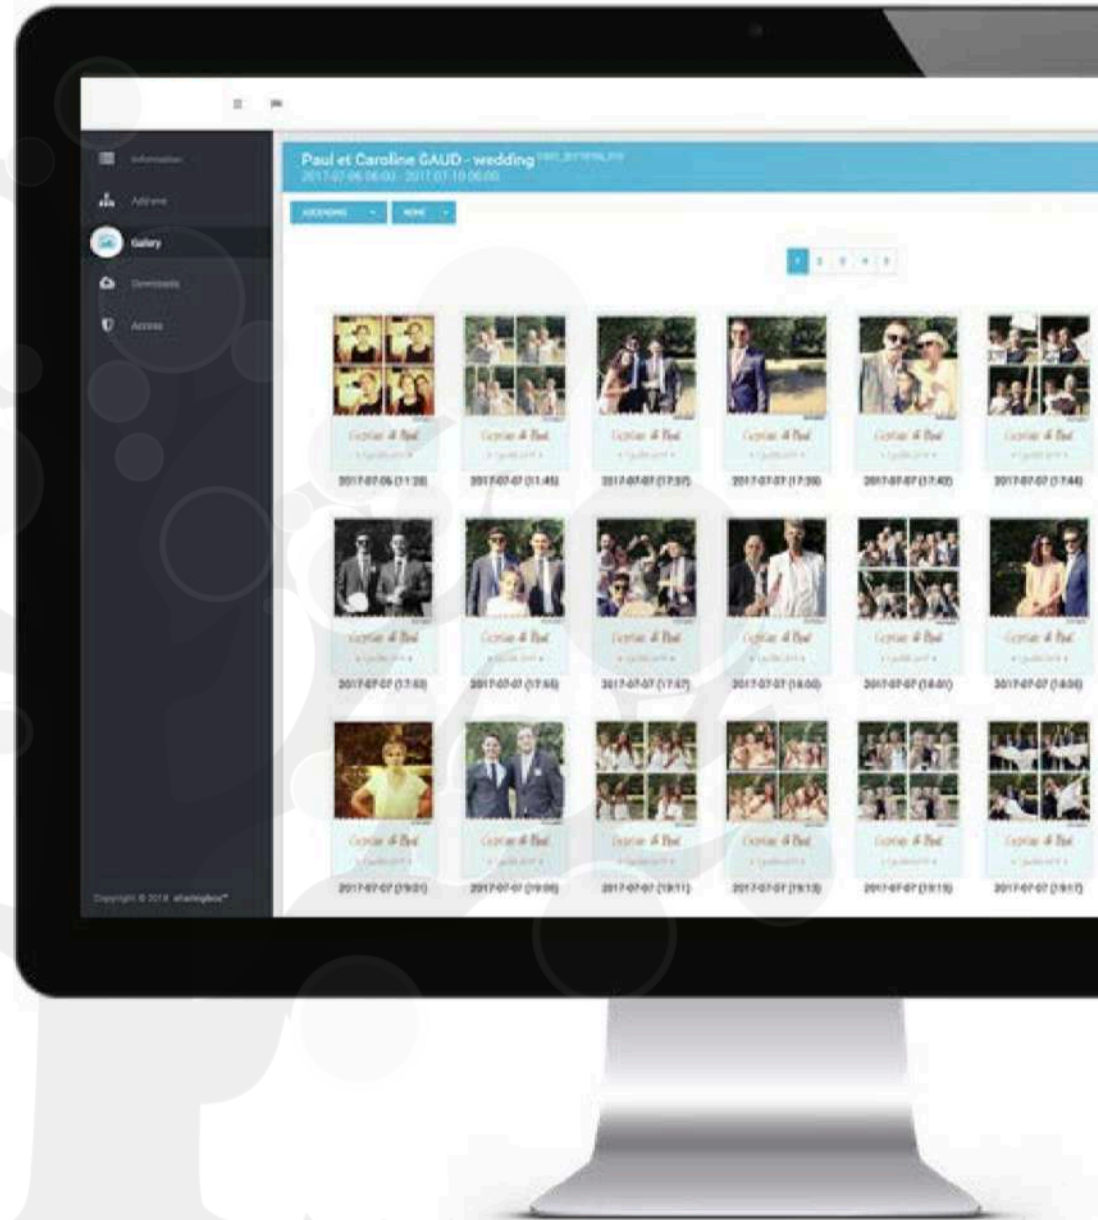

- Choix du **nombre d'impression par photo**

-en option

ENVOI PAR E-MAIL

- Email **personnalisé**
- Aucune connexion internet requise

-sauf pour un envoi immédiat

-les photos s'enverront une fois que la borne sera connectée à un réseau

GALERIE PHOTOS

- **Accès** à toutes les **photos** prises lors de votre évènement
- **Récupération** des médias
- **Téléchargement** en un clic
- **Partage** sur les réseaux
- **Galerie disponible pendant 6 mois**