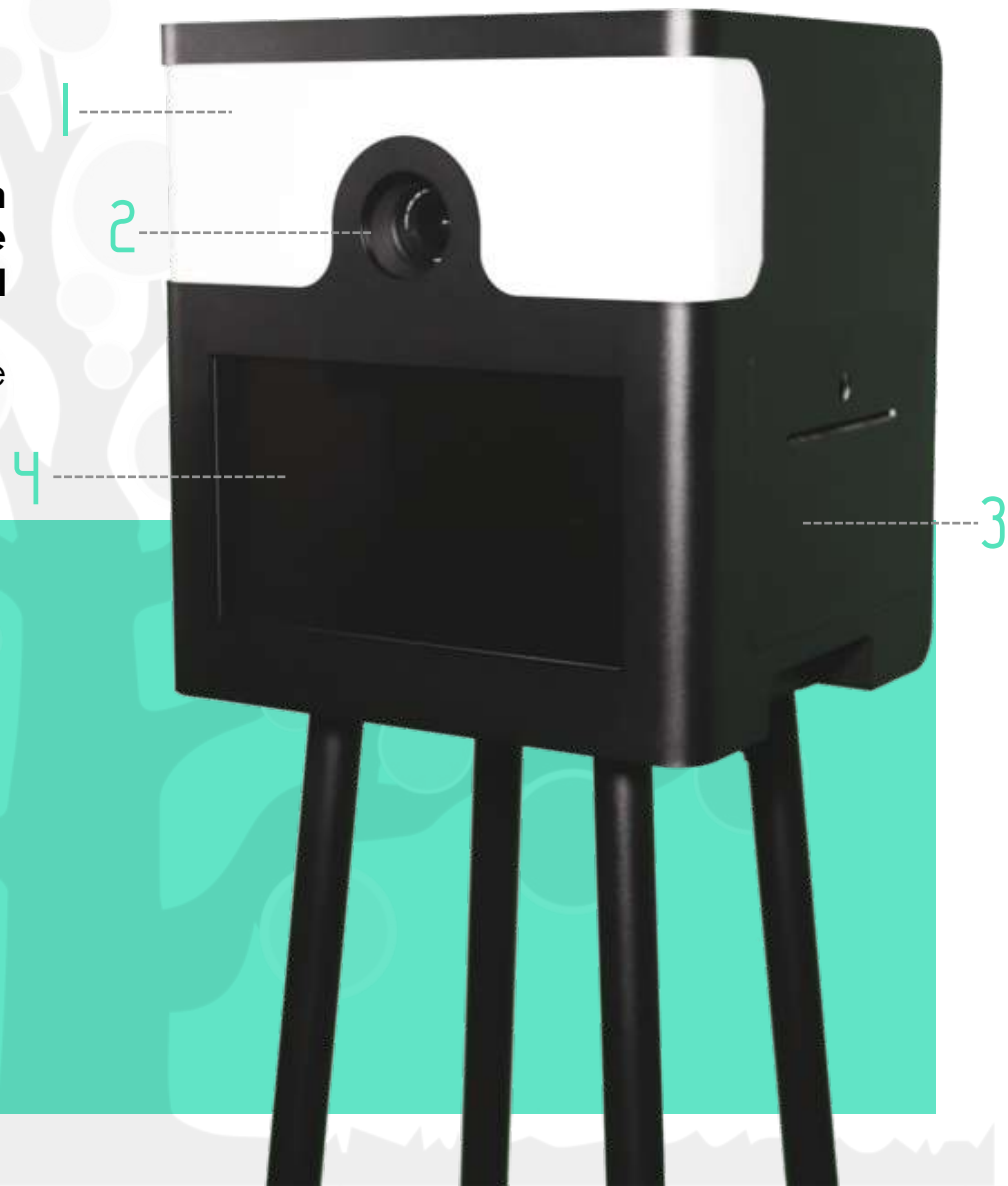

LA BORNE PHOTO QU'IL VOUS FAUT.

PHOTOBOOTH

INDISPENSABLE - PARFAITE - POLYVALENTE

INDISPENSABLE A VOS EVENEMENTS...

La **borne photo sophistiquée et polyvalente** la plus **facile à utiliser** et **rapide** à installer !
Un **design épuré** et neutre qui se fond parfaitement, quel que soit l'environnement.
En somme, l'**outil indispensable** à vos évènements. La **borne idéale** pour immortaliser vos plus beaux moments.

...OUI, MAIS POURQUOI ?

Nous vous proposons **un service sur-mesure, clef-en-main et haut de gamme**, une borne à la pointe de la **technologie** et une **personnalisation** sans limites.

- **Personnalisation** des **masques** photo
- **Galerie** de photo **en ligne**
- Profitez d'une utilisation **de jour comme de nuit**, sans aucun réglage à faire
- La borne est équipée d'un **système d'éclairage intégré** pour que vous puissiez prendre vos clichés dans des lieux lumineux comme dans des lieux sombres
- **Impression** de vos photos en **seulement 15 secondes**
- Une **instantanéité** sans égal

PARFAITE, DANS LES MOINDRES DETAILS.

La **borne** est **entièrement équipée** : écran tactile, **connexion** wifi ou 4G, **imprimante** de qualité supérieure et enfin **appareil photo réflex**.

Sa **facilité d'utilisation** fait de cette borne le meilleur appareil du marché.

- 1 Éclairage / Flash intégré
- 2 Appareil Photo
- 3 Imprimante HD
- 4 Écran Tactile

PRATIQUE, FACILE & RAPIDE

PRATIQUE, FACILE & RAPIDE

Poids
-sacs inclus

Partie haute : 45 kg
Partie basse : 30 Kg

POLYVALENTE & AMUSANTE